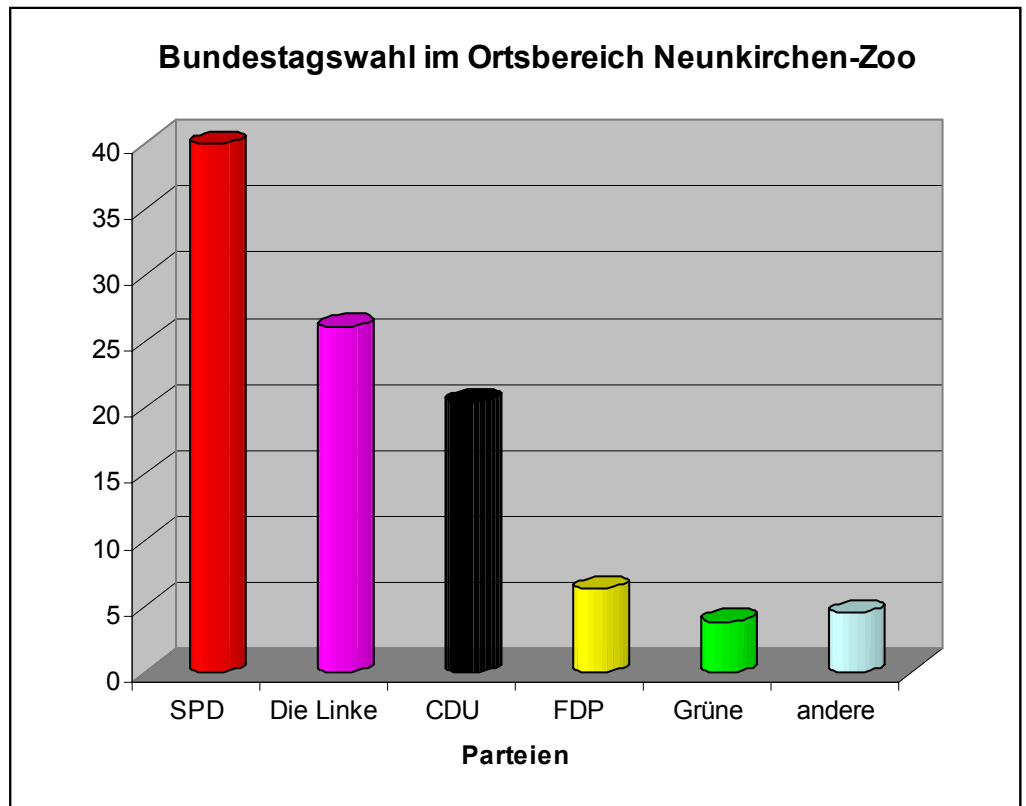

Wahlen in unserem Ortsbereich ...

eine satte Zweidrittelmehrheit. Rechnen wir die Grünen als potenzielle Koalitionspartner dazu, wählen bei uns fast 70 % die Opposition gegen CDU und FDP. Auch landesweit blamierte sich die CDU mit gerade noch 30,2 %. Die Berlin-Träume von Peter Müller scheinen damit erledigt. Mehr noch: Alle saarländischen Wahlkreise wurden von der SPD genommen. Astrid Klug wurde in unserem Ortsbereich sogar mit 46,6 % gewählt, der CDU-Kandidat mit schlappen 20,4 %. 7 der 9 saarländischen Bundestagsabgeordneten opponieren gegen die CDU. Die Wahl in Dresden schenkte ihr noch

einen Sitz auf Kosten von Nordrhein-West-

damit auf lange Sicht hierzulande an der Regierung bleiben wird: Hält Lafontaine ausnahmsweise mal durch, könnte es im Saarland in vier Jahren recht interessant werden. 2009 wird zum Gigawahljahr:

falen. Es stellt sich die Frage, wie die CDU Kommunal-, Europa-, Landtags- und Bundestagswahl auf einmal.

Neunkircher Perspektiven:

Kinder sind unsere Zukunft !?

- über kinder- und familienfreundliche Maßnahmen -

Donnerstag

13. Oktober 2005

19.30 Uhr im Kulturhaus Wiebelskirchen

mit

Reiner Braun, MdL

Jürgen Fried, Bürgermeister

Eva Hammes di Bernardo, Kultusministerium